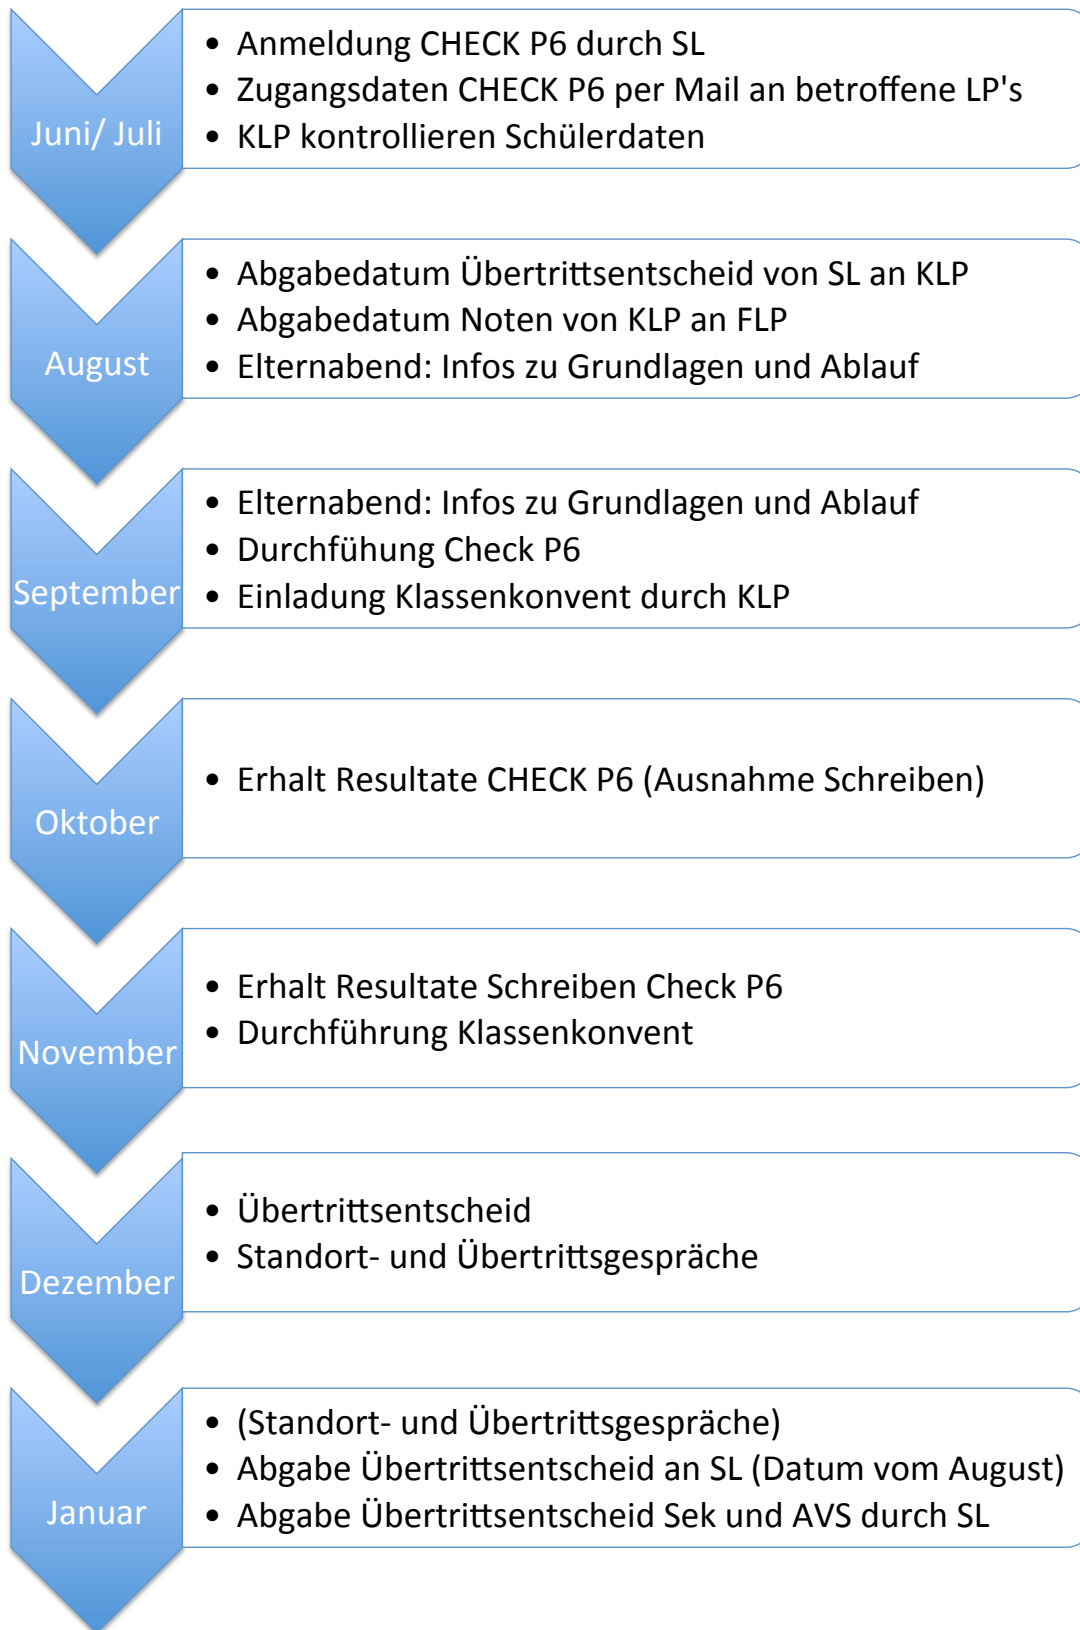

Ablauf Übertritt

Legende:

KLP = Klassenlehrperson

FLP = Fachlehrperson

SL = Schulleitung