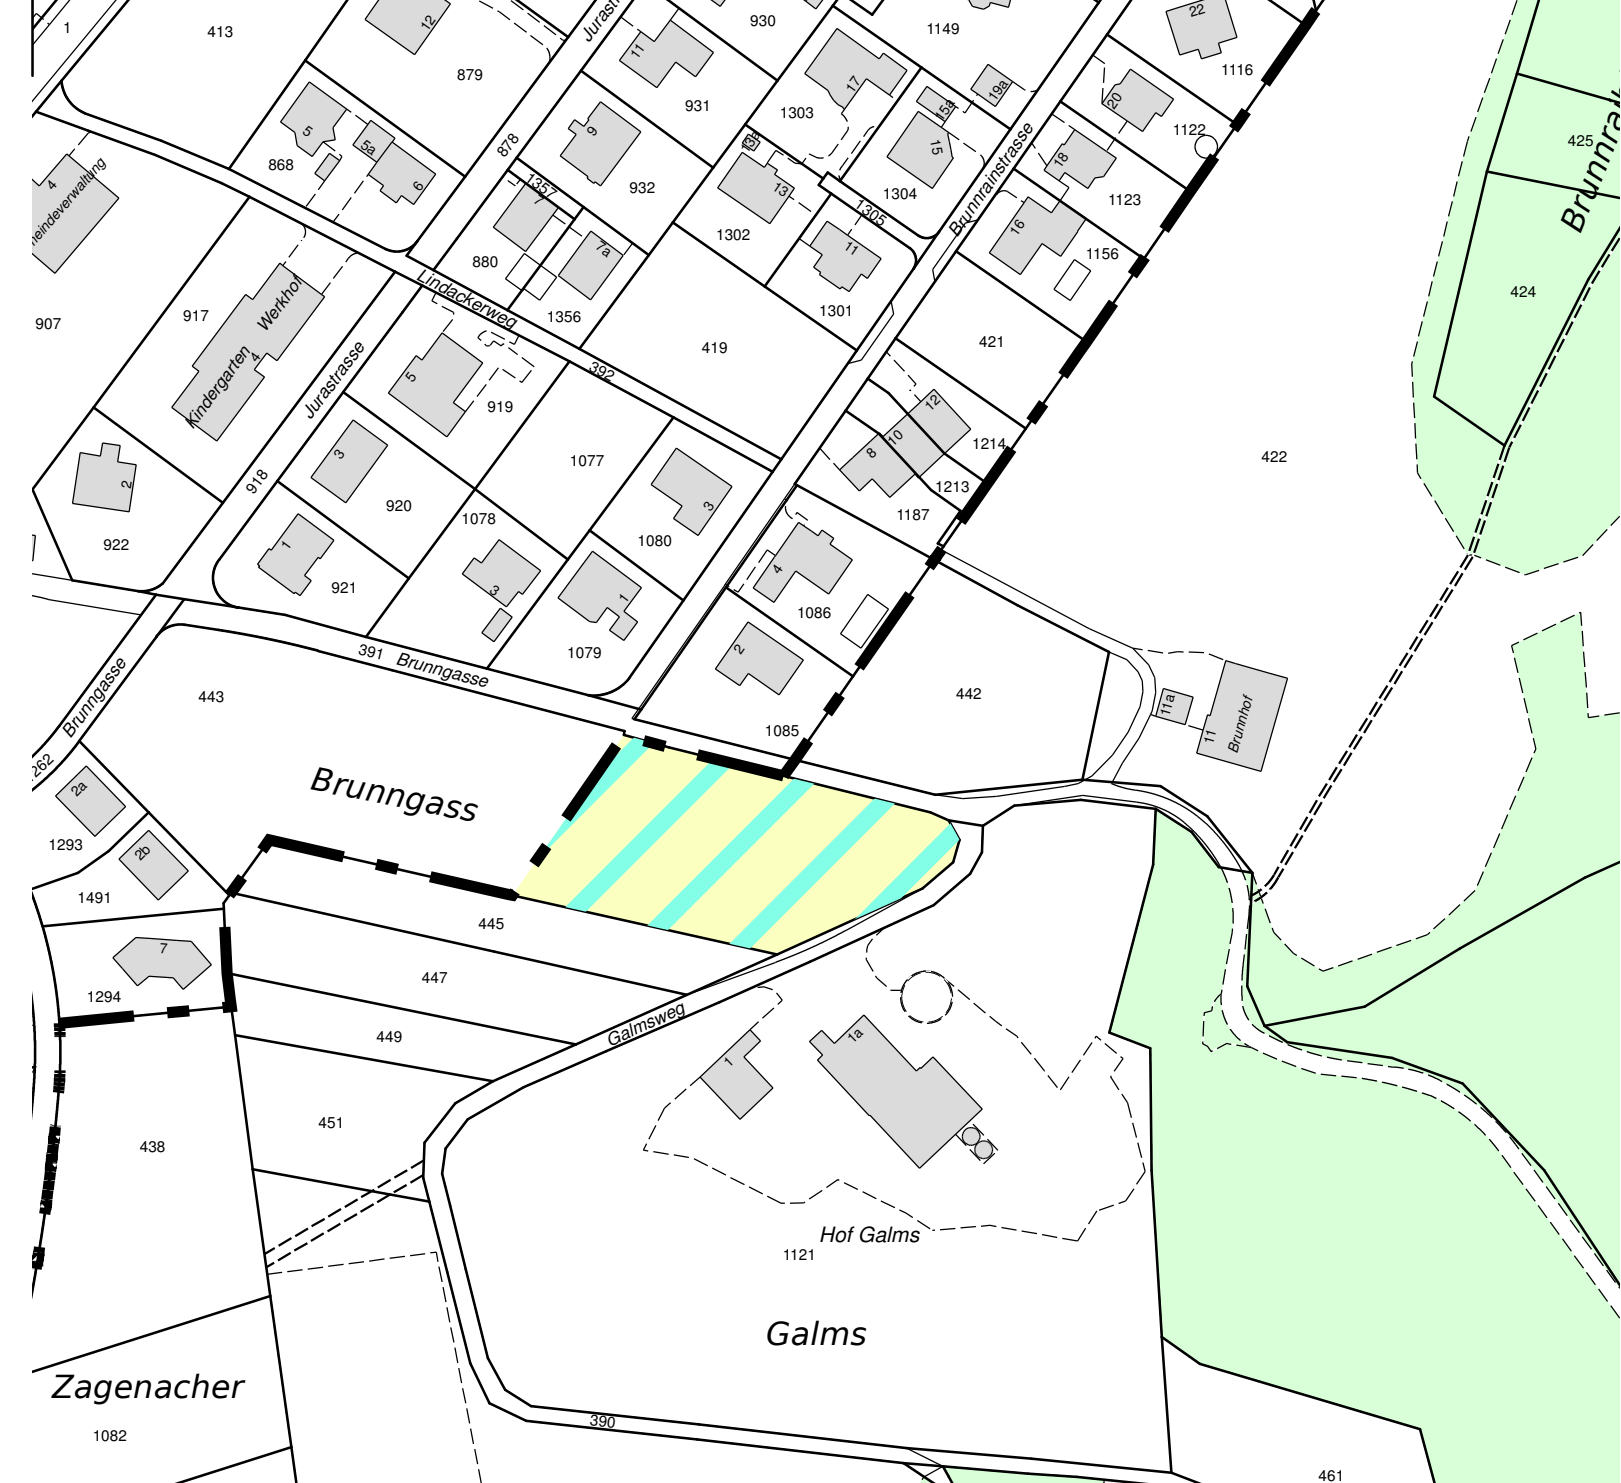

Gemeinde Seltisberg

Zonenplan Landschaft

Mutation Parzelle 443

Stand: 20. August 2018 für die Gemeindeversammlung

1:1'500

Exemplar	Inventar Nr.
Beschluss des Gemeinderates: _____ Beschluss der Gemeindeversammlung: _____ Referendumsfrist: _____ Urnenabstimmung: _____ Publik. d. Planaufkl. im Amtsblatt Nr. ___ vom _____ Planaufgabe: _____	Namens des Gemeinderates Der Präsident: Die Gemeindeverwalterin:
Vom Regierungsrat des Kantons Basel-Landschaft genehmigt mit Beschluss Nr. ___ vom _____ Publikation des Regierungsratsbeschlusses im Amtsblatt Nr. ___ vom _____	Die Landschreiberin:

Legende

Rechtsverbindlicher Inhalt

- NEU: Landwirtschaftszone mit Landschaftsschutz I
- ALT: Zone für öffentliche Werke und Anlagen OeWA
- 3 Friedhof

Orientierender Inhalt

Neuer Verlauf Perimeter Zonenplan Siedlung mit der Revision Zonenvorschriften Siedlung (Stand 20.08.2018)